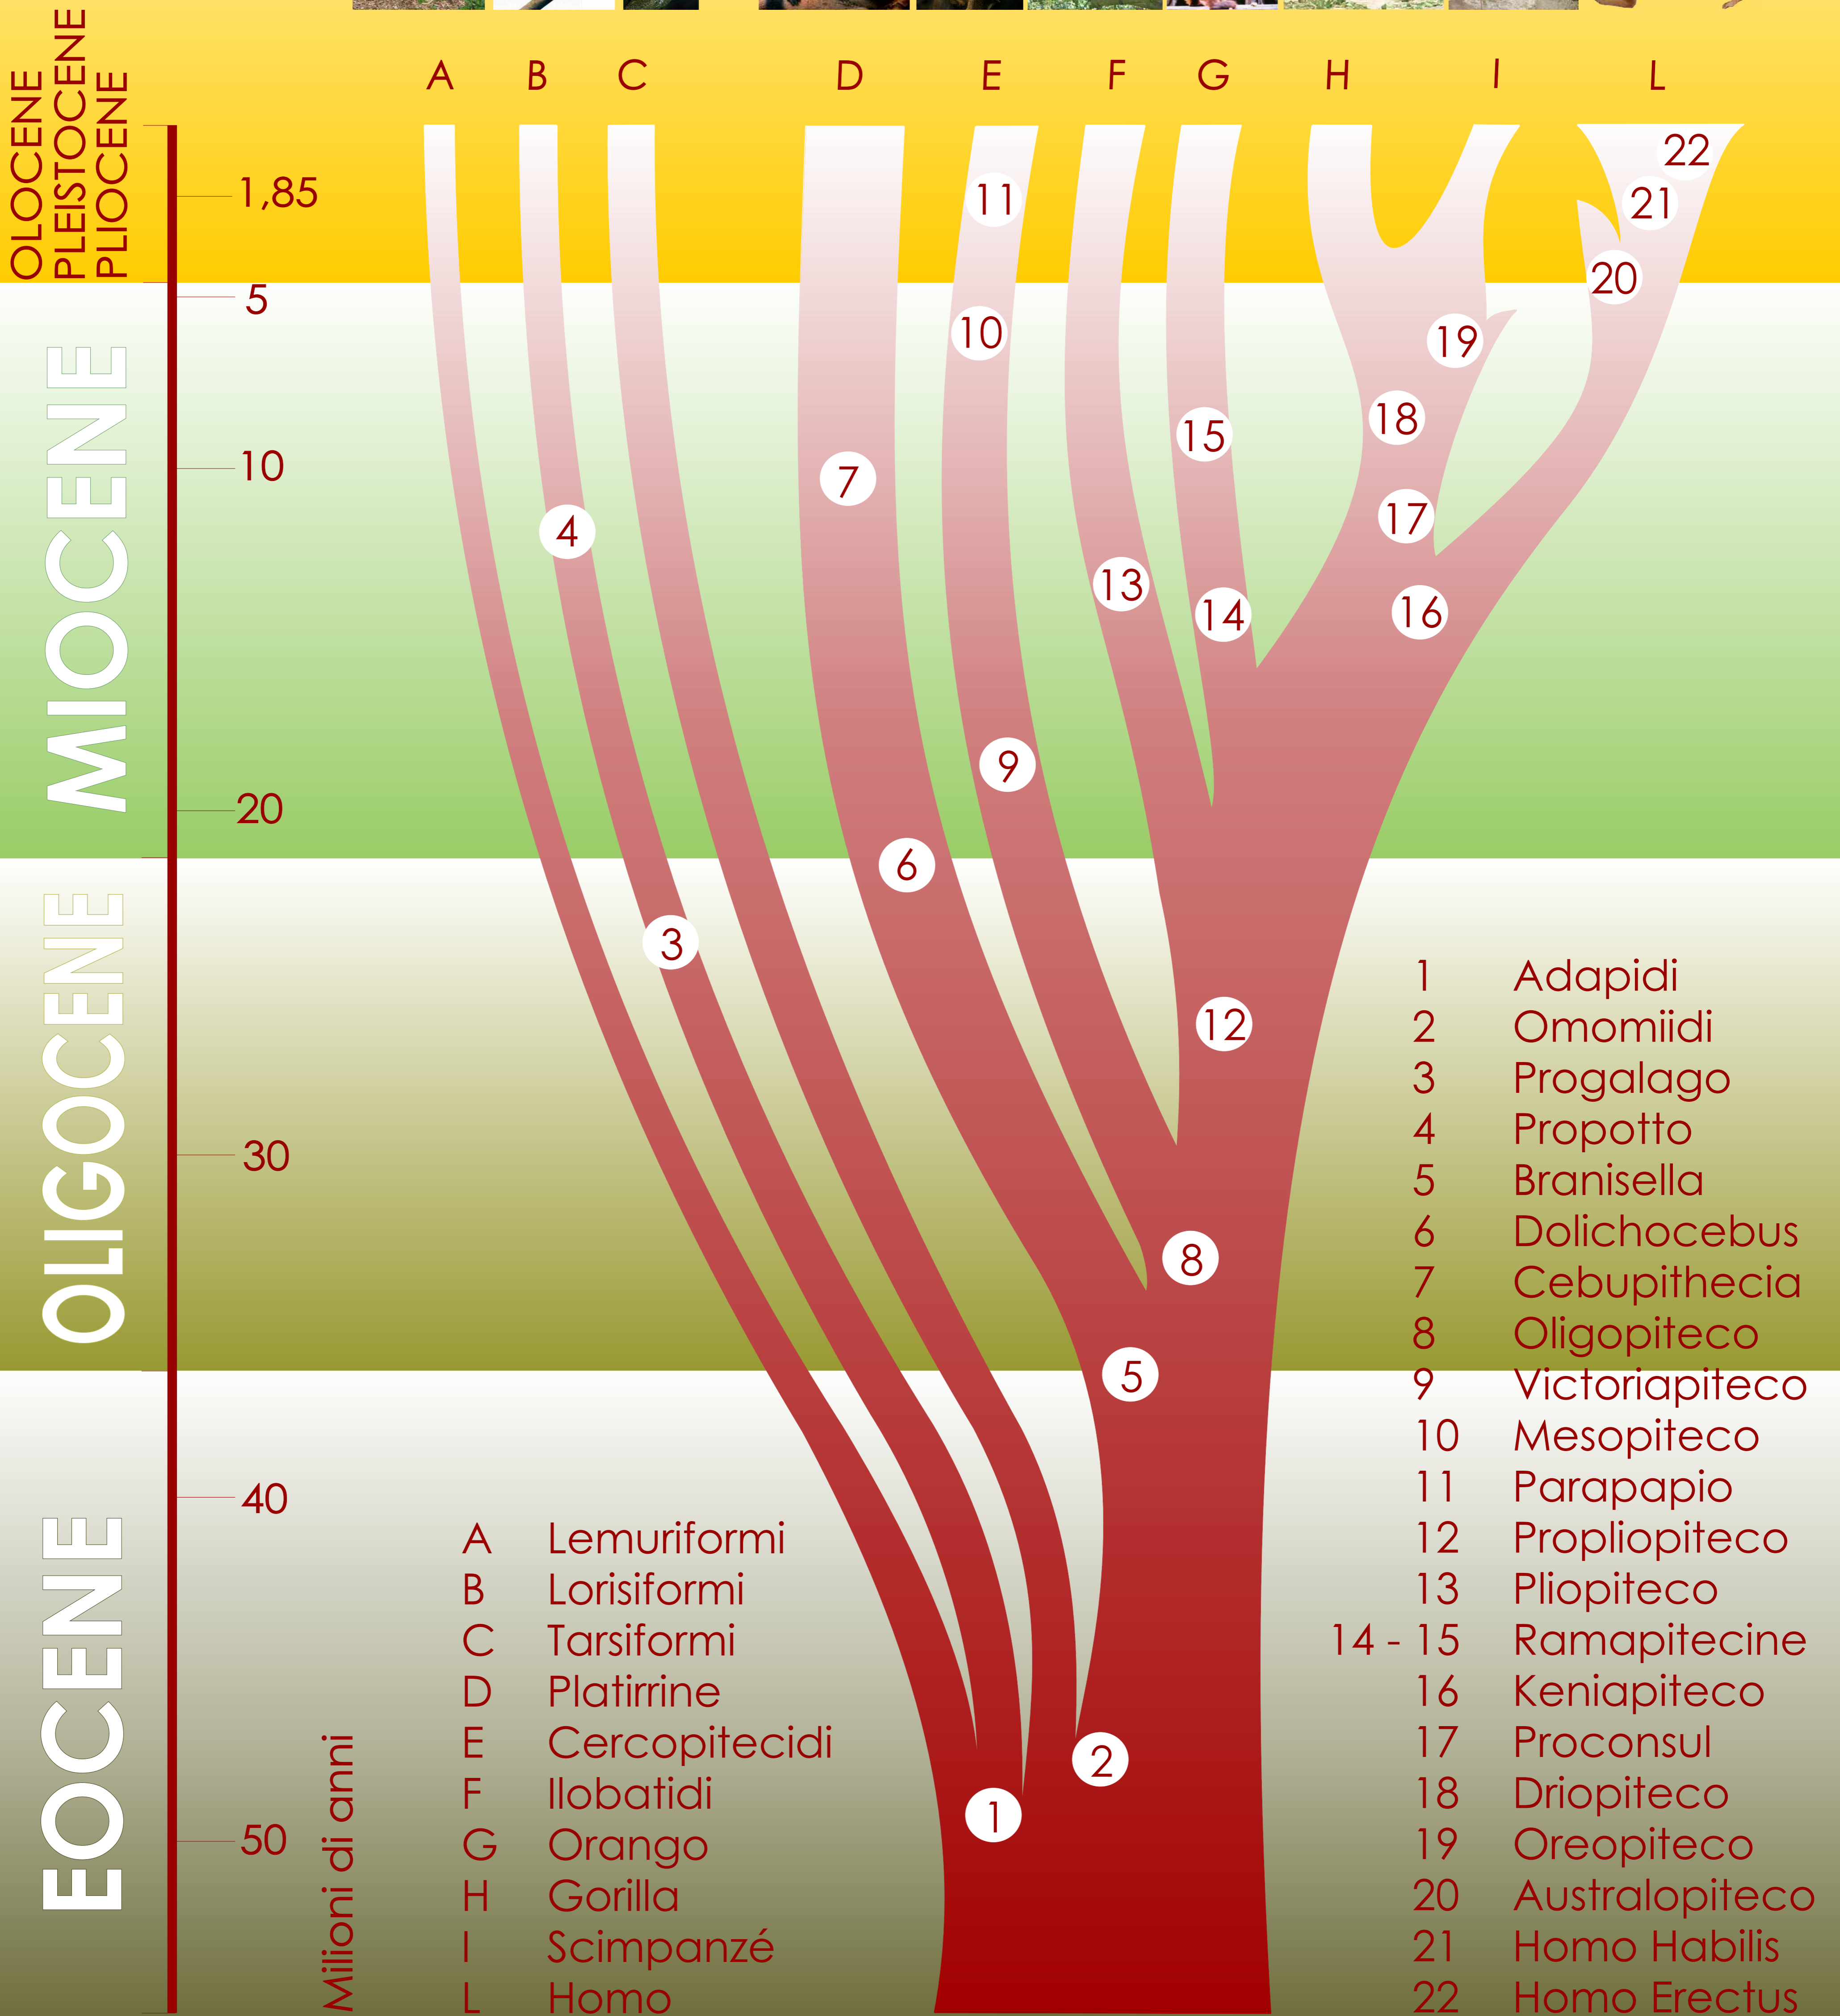

# EVOLUZIONE DEI PRIMATI

**MUSEO CIVICO DI SCIENZE NATURALI "Severo Sini"**

Villa d'Almè (BG) Via Roma, 20 - tel. 035 637420  
 web: [www.museosini.it](http://www.museosini.it) e-mail: [museosini@libero.it](mailto:museosini@libero.it)