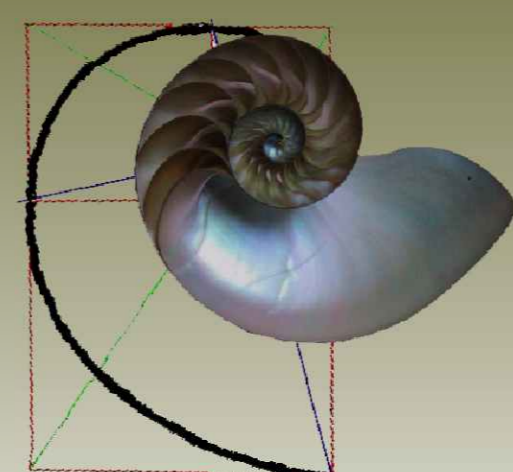

# EVOLUZIONE DEI PRIMATI

**MUSEO CIVICO DI SCIENZE NATURALI "Severo Sini"**

Villa d'Almè (BG) Via Roma, 20 - tel. 035 637420  
 web: [www.museosini.it](http://www.museosini.it) e-mail: [museosini@libero.it](mailto:museosini@libero.it)